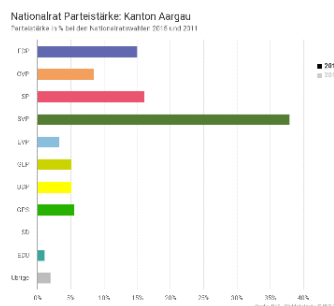

Madeleine Schneider, Leiterin Sektion Politik, Kultur, Medien, Bundesamt für Statistik BFS

Wahlstatistik des BFS – nützliche Zahlen und Dienstleistungen

Eidgenössische Wahlen 2019: Angebot am Wahltag

Online

www.wahlen.admin.ch

www.bfs.admin.ch/bfs/de/home/statistiken/politik/wahlen/eidg-wahlen-2019.html

Grafiken/Tabellenobjekte

Mit Einbau-Möglichkeit in die eigene Webseite via «code snippet».

Zum Beispiel:

```
<iframe
src=https://www.media-stat.admin.ch/animated/chart/00ssv/2019/ga-d-ssv-17.02.03.html
scrolling="no"
width="100%"
style="border: 0 none; height:600px;"
></iframe>
```

Objekte zum Einbau inkl. «code snippet» ab Anfang Juli 2019 verfügbar:

www.bfs.admin.ch/bfs/de/home/statistiken/politik/wahlen/eidg-wahlen-2019.html

Die wichtigsten angebotenen Objekte:

Ständerat	Nationalrat
Mandatsverteilung nach Parteien	Mandatsverteilung nach Parteien
	Parteistärken
	Entwicklung Parteistärken
	Entwicklung Frauenanteil
Gewählte	Gewählte
	Anzahl Wahllisten nach Parteien
	Anzahl Kandidierende nach Parteien und Geschlecht